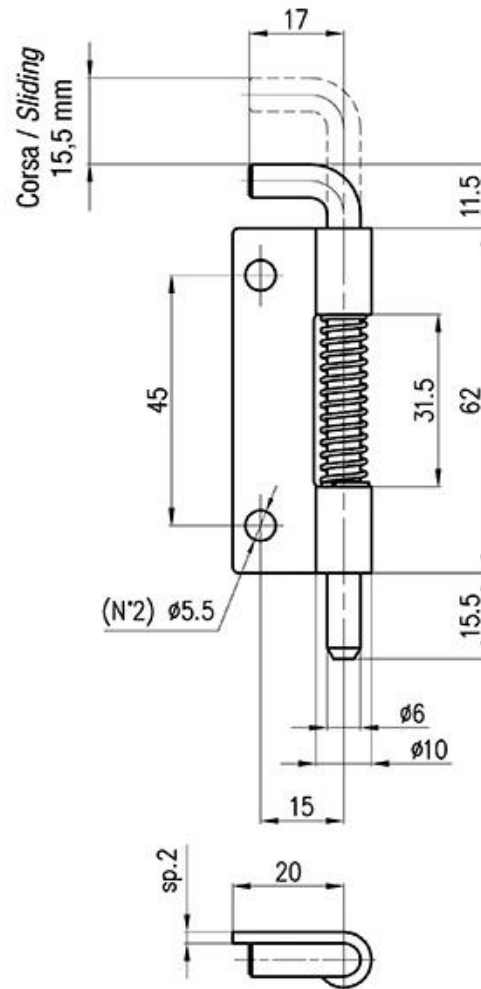

KATALOGAS

(Sandėliuojamų pozicijų)

13. SKLASTYS

13. SKLASTYS

Versione sinistra
Left version

Versione destra
Right version

Eil. Nr.	Kodas	Pusė
1	HNG.225.1Y	Dešinė
2	HNG.225.1Z	Kairė