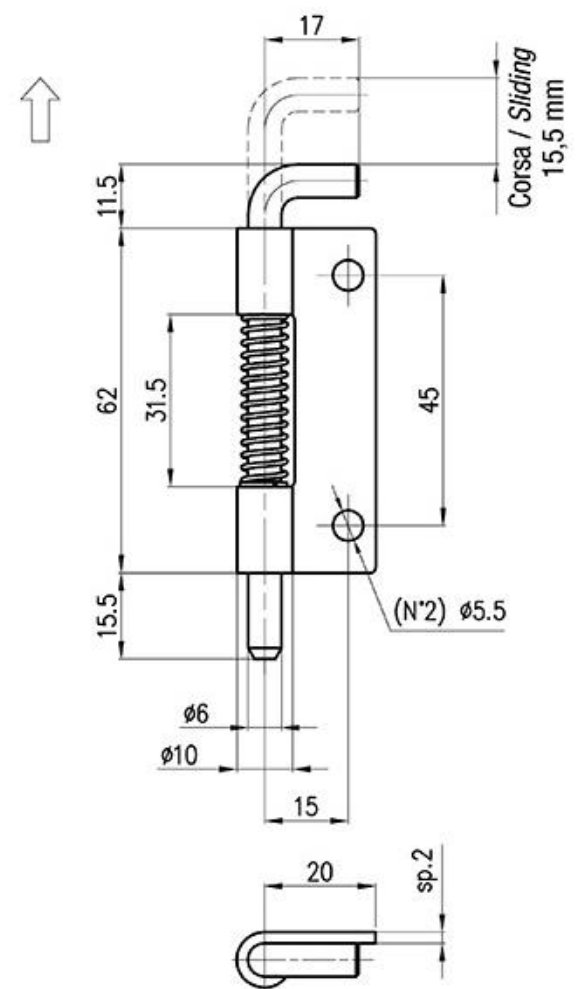

KATALOGAS

(Sandėliuojamų pozicijų)

13. SKLASTYS

13. SKLASTYS

Versione sinistra
Left version

Versione destra
Right version

Eil. Nr.	Kodas	Pusė
1	HNG.225.1Y	Dešinė
2	HNG.225.1Z	Kairė