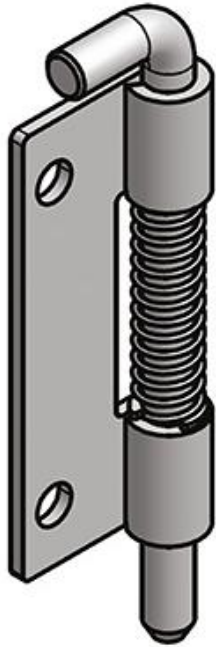

KATALOGAS

(Sandėliuojamų pozicijų)

13. SKLASTYS

13. SKLASTYS

Versione sinistra
Left version

Versione destra
Right version

Eil. Nr.	Kodas	Pusė
1	HNG.225.1Y	Dešinė
2	HNG.225.1Z	Kairė