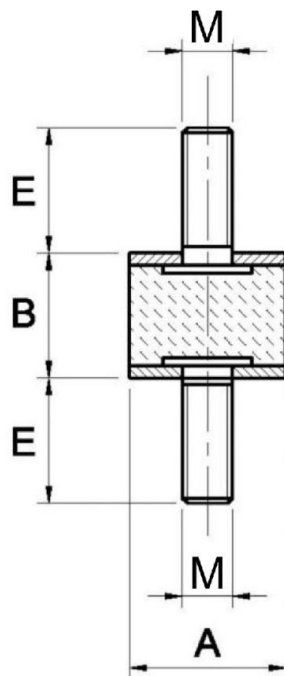

KATALOGAS

(Sandėliuojamų pozicijų)

GUMINIAI AMORTIZATORIAI

Eil. Nr.	Kodas	A	B	E	M
1	AV/114/M6X18 A1MM2015	20	15	18	M6
2	AV/101/M6X18	25	20	18	M6
3	AV/135/M8X23	40	40	23	M8
4	AV/141/M10X28	50	50	28	M10
5	AV/140/M10X28	50	40	28	M10

Eil. Nr.	Kodas	A	B	E	M
1	AV/811/M6X18	20	25	18	M6
2	AV/803/M8X23	30	30	23	M8
3	AV/815/M8X23	30	25	23	M8
4	AV/836/M8X23	40	40	23	M8
5	AV/842/M10X28	50	50	28	M10
6	AV/807/M12X37	75	50	37	M12

Eil. Nr.	Kodas	A	B	F	M
1	A1FF5050	50	50	10	M10
2	A1FF6040/12	60	40	12	M12
3	AV/1017	75	40	10	M12

Eil. Nr.	Kodas	A	B	E	F	M
1	AV/901/M6X18	25	20	18	6	M6
2	AV/121/M16X47	100	60	47	16	M16