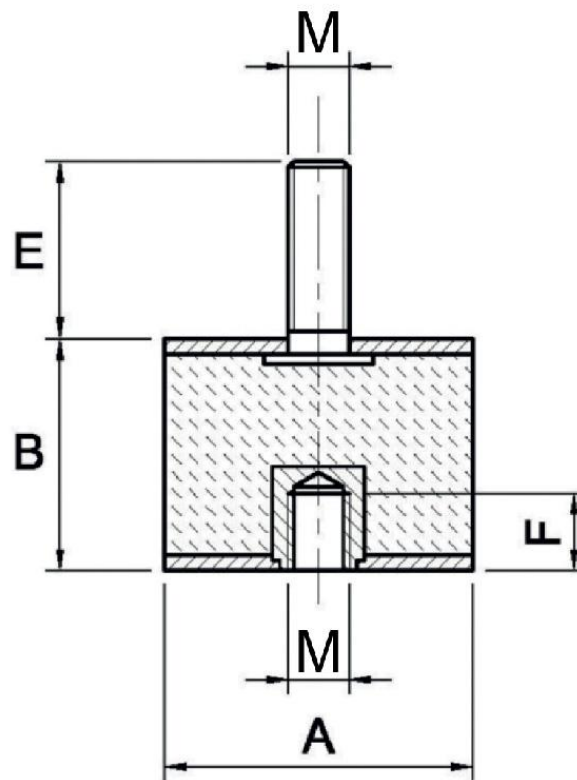

KATALOGAS

(Sandėliuojamų pozicijų)

GUMINIAI AMORTIZATORIAI

Eil. Nr.	Kodas	A	B	E	M
1	AV/114/M6X18 A1MM2015	20	15	18	M6
2	AV/101/M6X18	25	20	18	M6
3	AV/135/M8X23	40	40	23	M8
4	AV/141/M10X28	50	50	28	M10
5	AV/140/M10X28	50	40	28	M10

Eil. Nr.	Kodas	A	B	E	M
1	AV/811/M6X18	20	25	18	M6
2	AV/803/M8X23	30	30	23	M8
3	AV/815/M8X23	30	25	23	M8
4	AV/836/M8X23	40	40	23	M8
5	AV/842/M10X28	50	50	28	M10
6	AV/807/M12X37	75	50	37	M12

Eil. Nr.	Kodas	A	B	F	M
1	A1FF5050	50	50	10	M10
2	A1FF6040/12	60	40	12	M12
3	AV/1017	75	40	10	M12

Eil. Nr.	Kodas	A	B	E	F	M
1	AV/901/M6X18	25	20	18	6	M6
2	AV/121/M16X47	100	60	47	16	M16