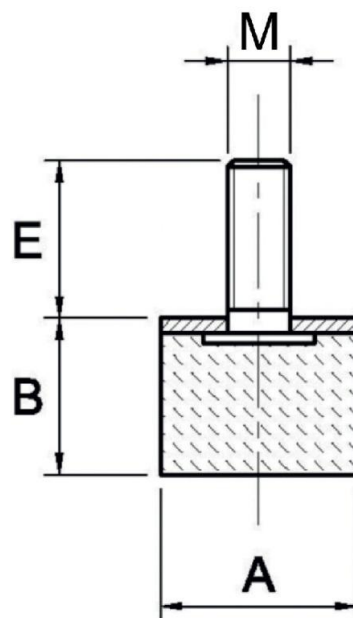

KATALOGAS

(Sandėliuojamų pozicijų)

GUMINIAI AMORTIZATORIAI

Eil. Nr.	Kodas	A	B	E	M
1	AV/114/M6X18 A1MM2015	20	15	18	M6
2	AV/101/M6X18	25	20	18	M6
3	AV/135/M8X23	40	40	23	M8
4	AV/141/M10X28	50	50	28	M10
5	AV/140/M10X28	50	40	28	M10

Eil. Nr.	Kodas	A	B	E	M
1	AV/811/M6X18	20	25	18	M6
2	AV/803/M8X23	30	30	23	M8
3	AV/815/M8X23	30	25	23	M8
4	AV/836/M8X23	40	40	23	M8
5	AV/842/M10X28	50	50	28	M10
6	AV/807/M12X37	75	50	37	M12

Eil. Nr.	Kodas	A	B	F	M
1	A1FF5050	50	50	10	M10
2	A1FF6040/12	60	40	12	M12
3	AV/1017	75	40	10	M12

Eil. Nr.	Kodas	A	B	E	F	M
1	AV/901/M6X18	25	20	18	6	M6
2	AV/121/M16X47	100	60	47	16	M16